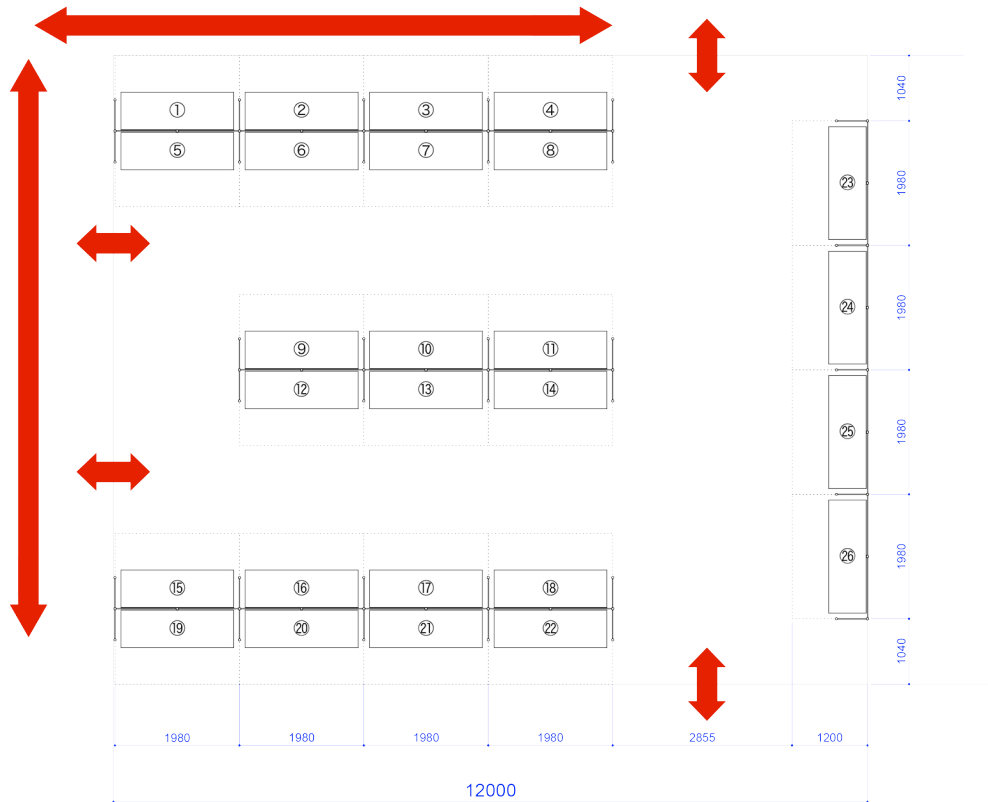

1コマスペースをD=1200にしたプラン 最大26コマ配置

■平面図 S=1:60

■ブース姿図